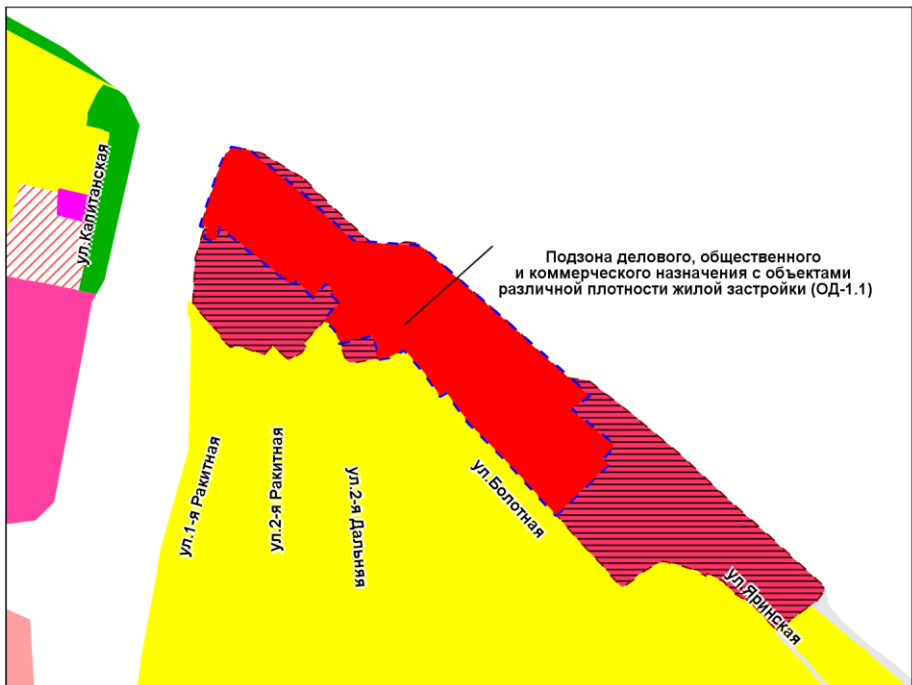

Приложение 106
к решению Совета депутатов
города Новосибирска
от _____ № _____

Фрагмент карты градостроительного зонирования территории города Новосибирска

Масштаб 1 : 10 000