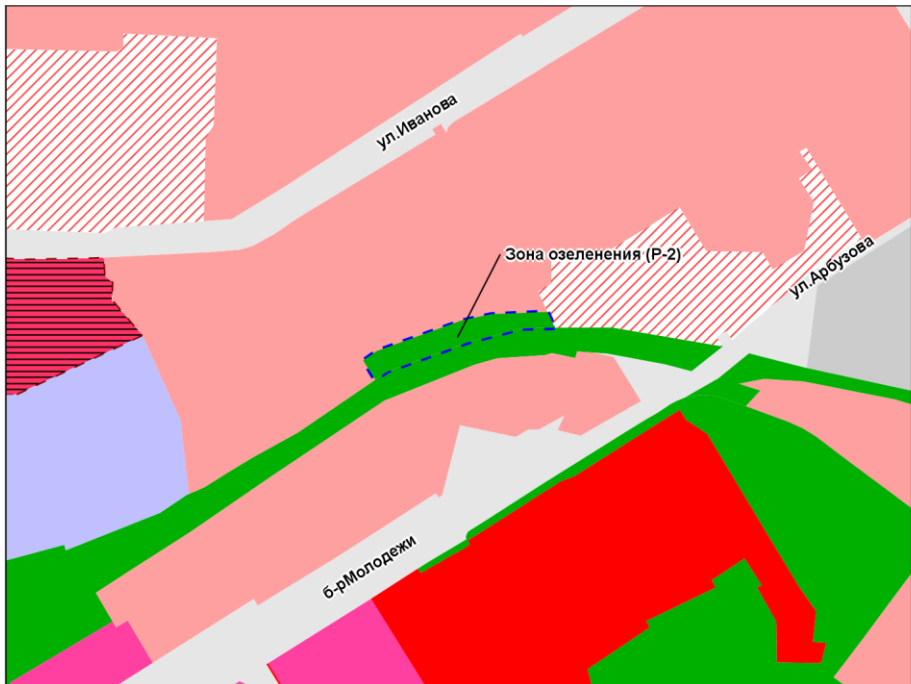

Приложение 169
к решению Совета депутатов
города Новосибирска
от _____ № _____

Фрагмент карты градостроительного зонирования территории города Новосибирска

Масштаб 1 : 5 000