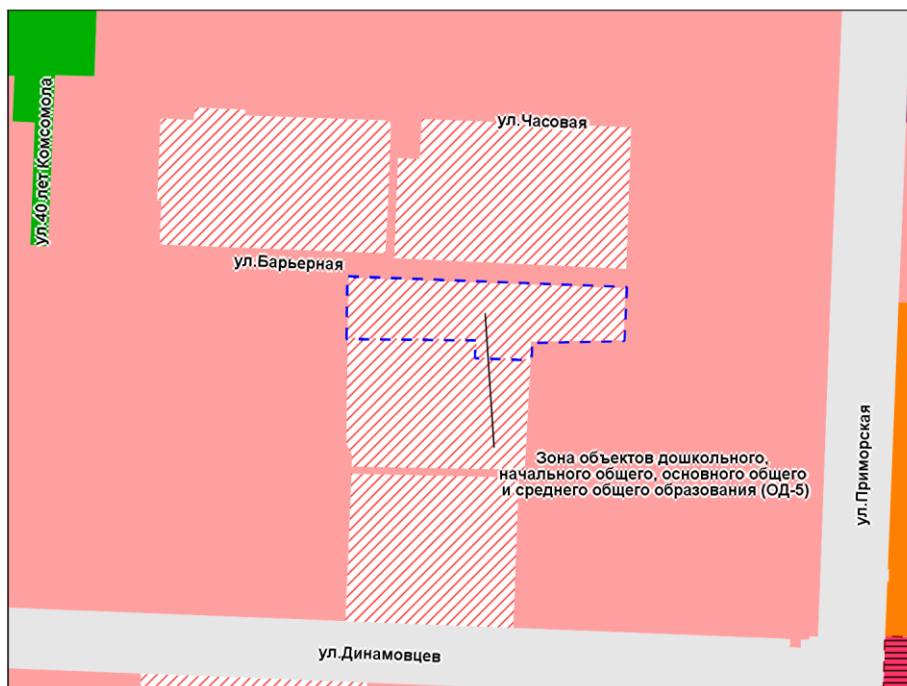

Приложение 151
к решению Совета депутатов
города Новосибирска
от _____ № _____

Фрагмент карты градостроительного зонирования территории города Новосибирска

Масштаб 1 : 5 000