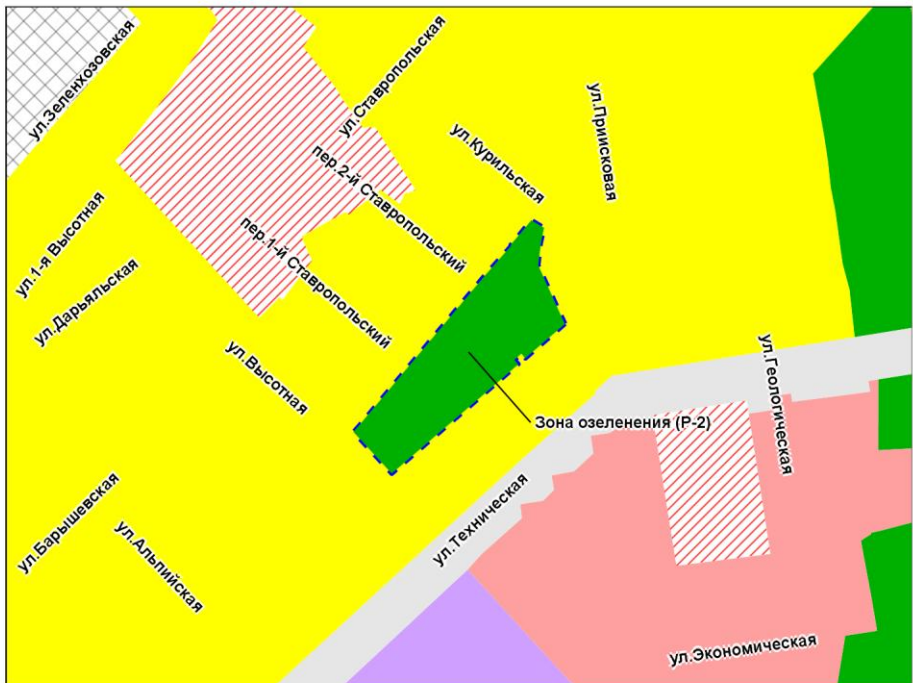

Приложение 42
к решению Совета депутатов
города Новосибирска
от _____ № _____

Фрагмент карты градостроительного зонирования территории города Новосибирска

Масштаб 1 : 5 000