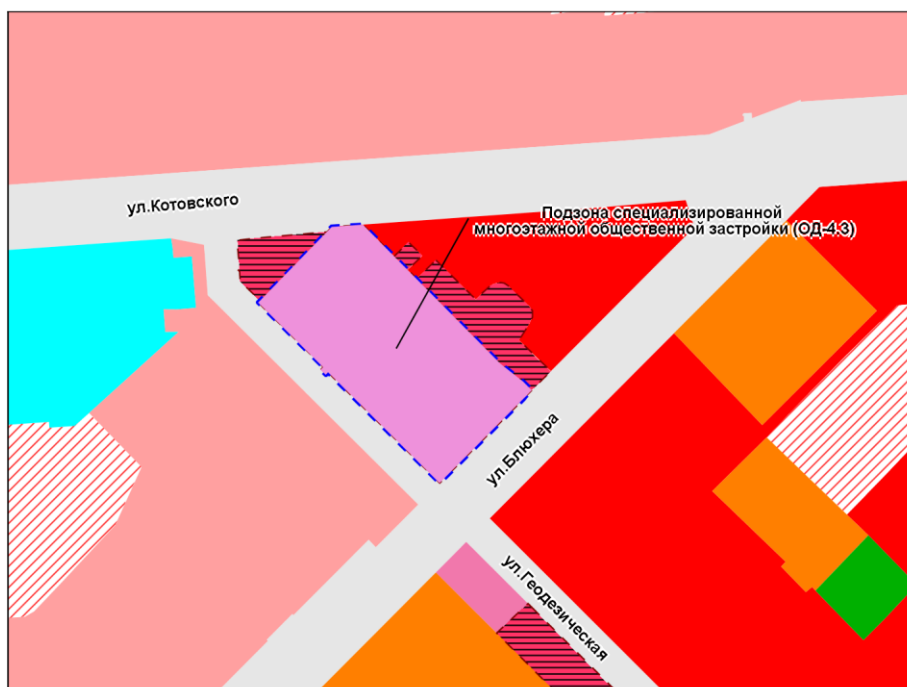

Приложение 59
к решению Совета депутатов
города Новосибирска
от _____ № _____

Фрагмент карты градостроительного зонирования территории города Новосибирска

Масштаб 1 : 5 000