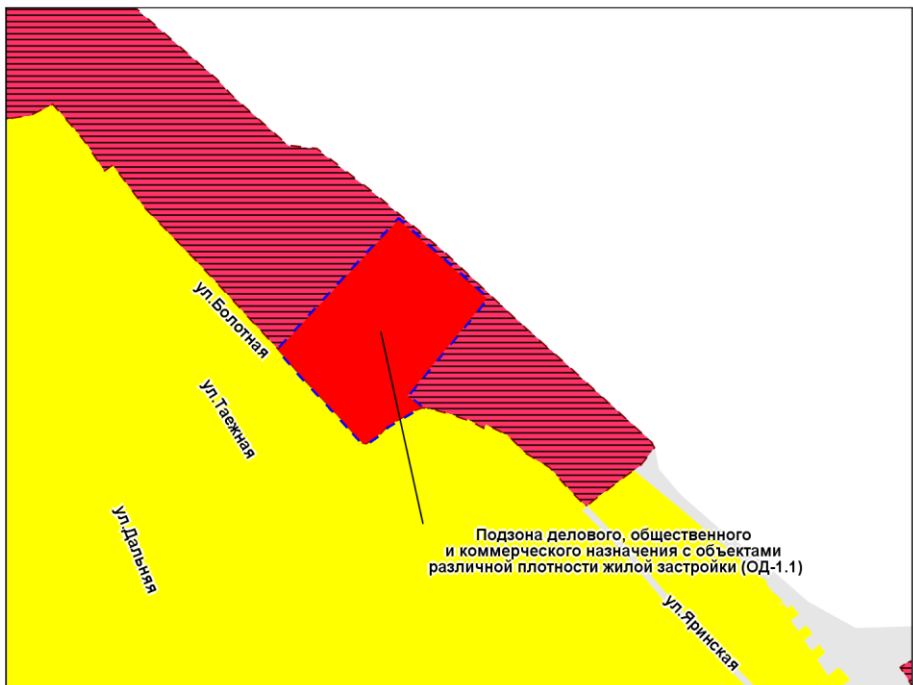

Приложение 105
к решению Совета депутатов
города Новосибирска
от _____ № _____

Фрагмент карты градостроительного зонирования территории города Новосибирска

Масштаб 1 : 7 000