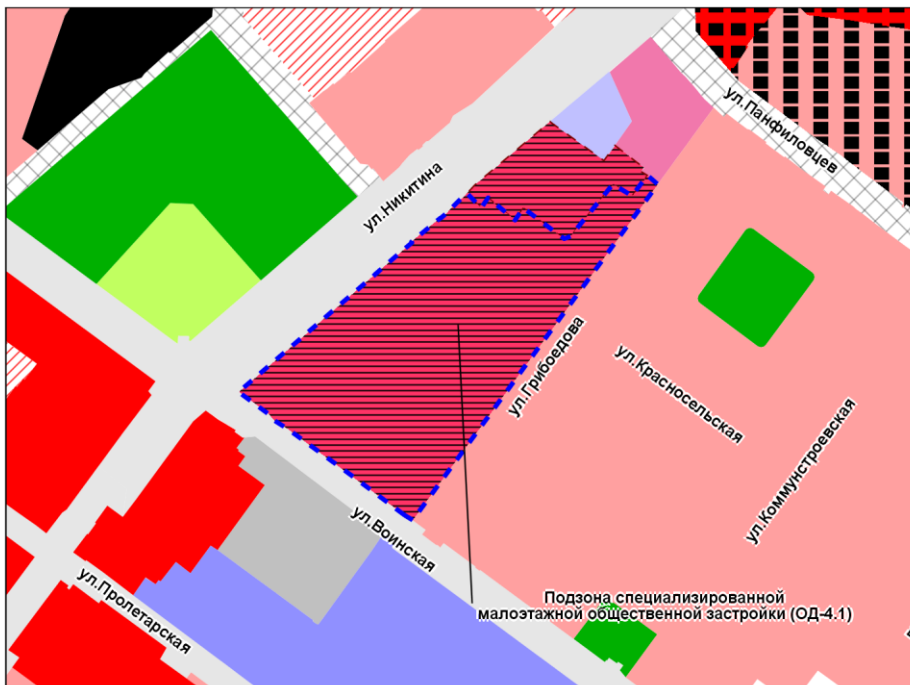

Приложение 163
к решению Совета депутатов
города Новосибирска
от _____ № _____

Фрагмент карты градостроительного зонирования территории города Новосибирска

Масштаб 1 : 7 000