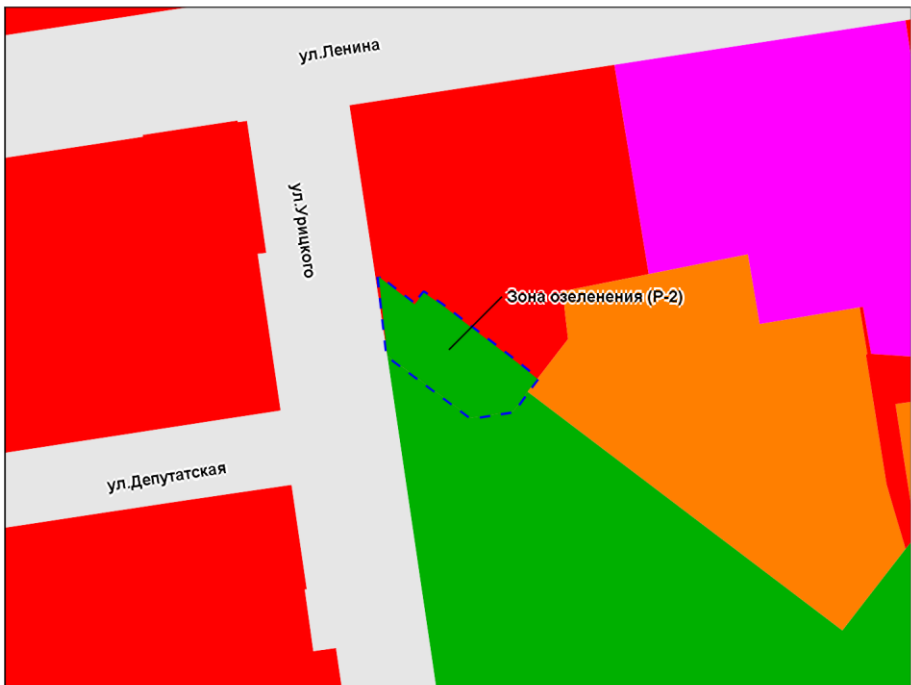

Приложение 40
к решению Совета депутатов
города Новосибирска
от _____ № _____

Фрагмент карты градостроительного зонирования территории города Новосибирска

Масштаб 1 : 2 000