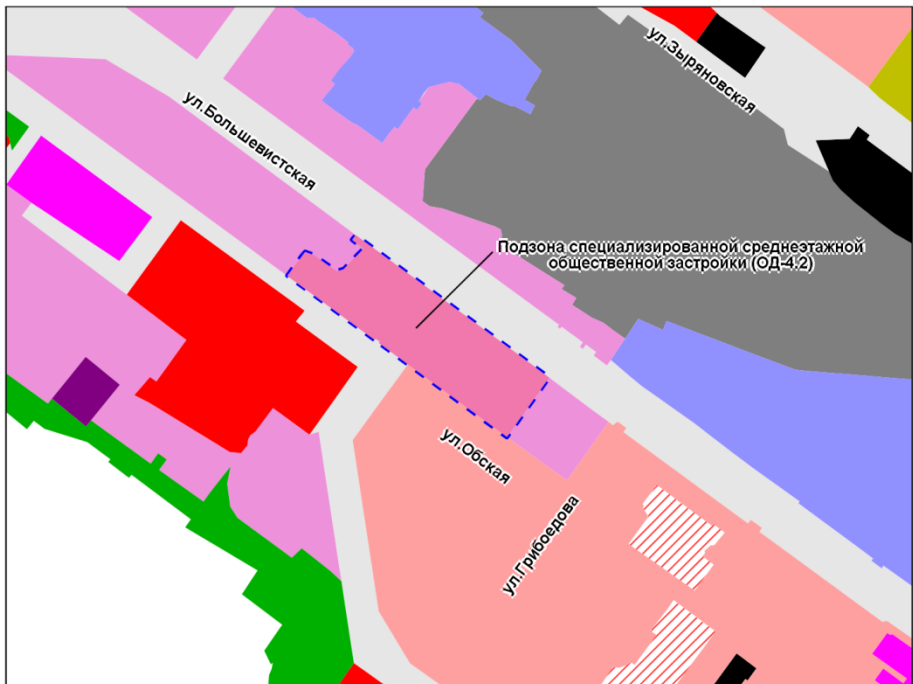

Приложение 184
к решению Совета депутатов
города Новосибирска
от _____ № _____

Фрагмент карты градостроительного зонирования территории города Новосибирска

Масштаб 1 : 7 000