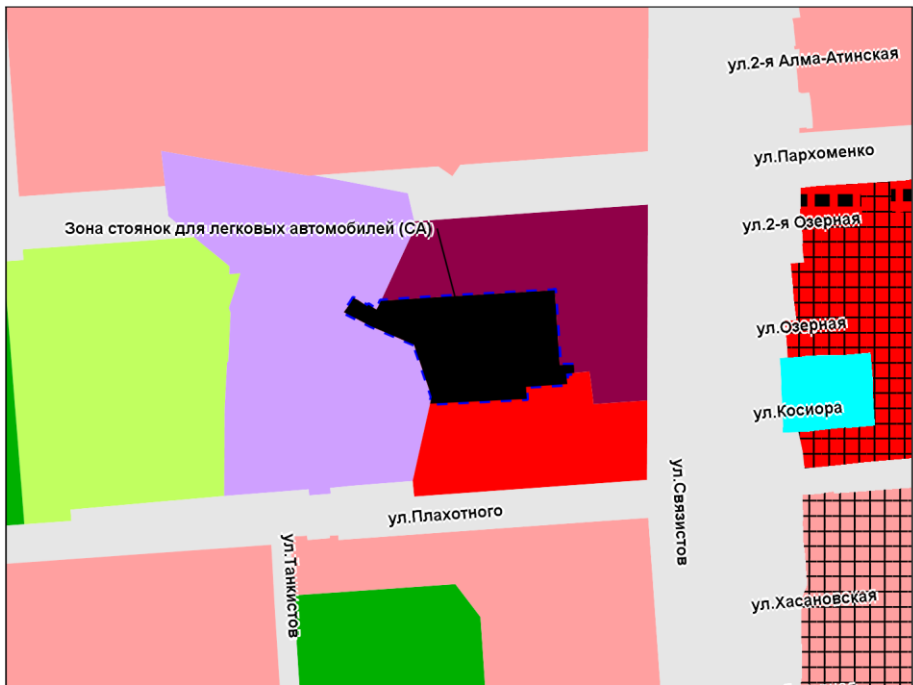

Приложение 120
к решению Совета депутатов
города Новосибирска
от _____ № _____

Фрагмент карты градостроительного зонирования территории города Новосибирска

Масштаб 1 : 5 000