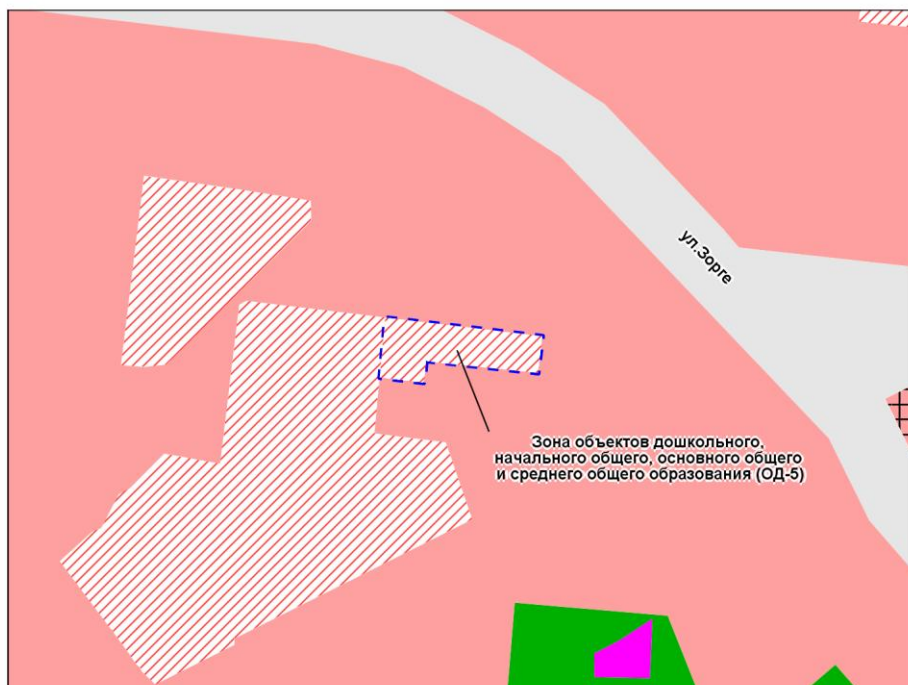

Приложение 67
к решению Совета депутатов
города Новосибирска
от _____ № _____

Фрагмент карты градостроительного зонирования территории города Новосибирска

Масштаб 1 : 5 000