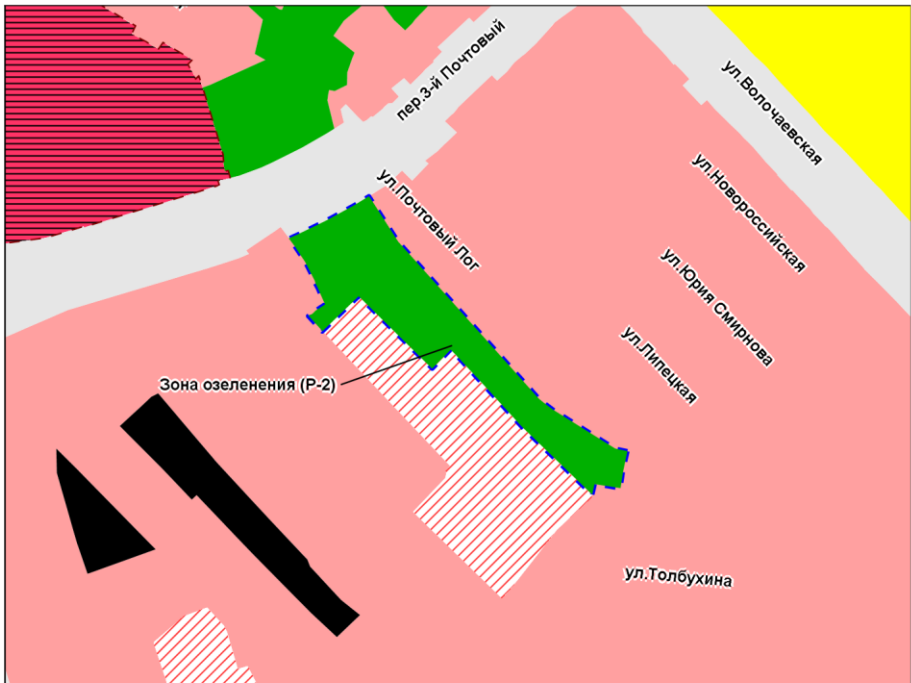

Приложение 43
к решению Совета депутатов
города Новосибирска
от _____ № _____

Фрагмент карты градостроительного зонирования территории города Новосибирска

Масштаб 1 : 7 000