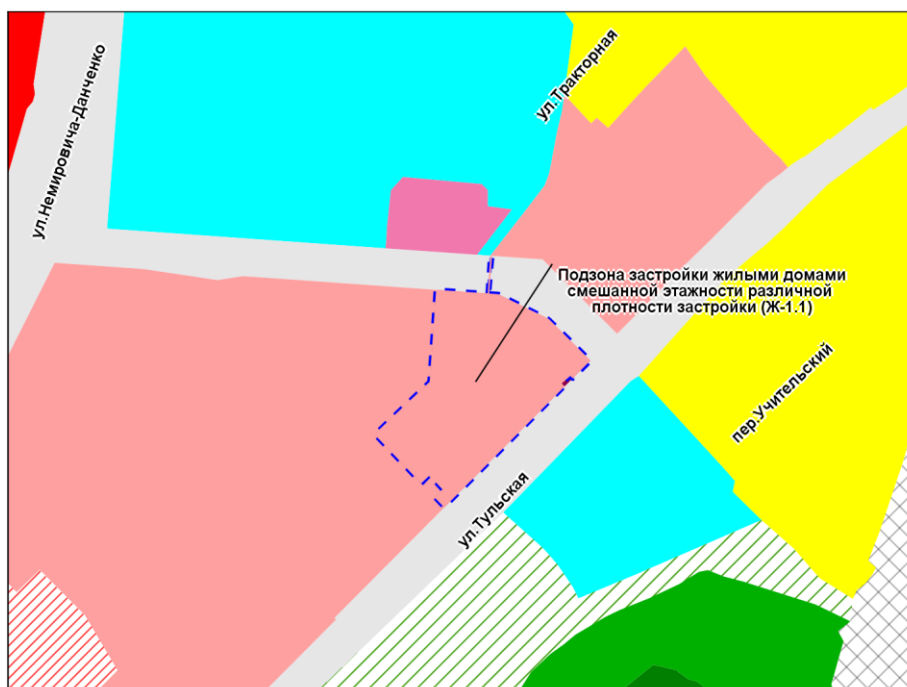

Приложение 61
к решению Совета депутатов
города Новосибирска
от _____ № _____

Фрагмент карты градостроительного зонирования территории города Новосибирска

Масштаб 1 : 5 000