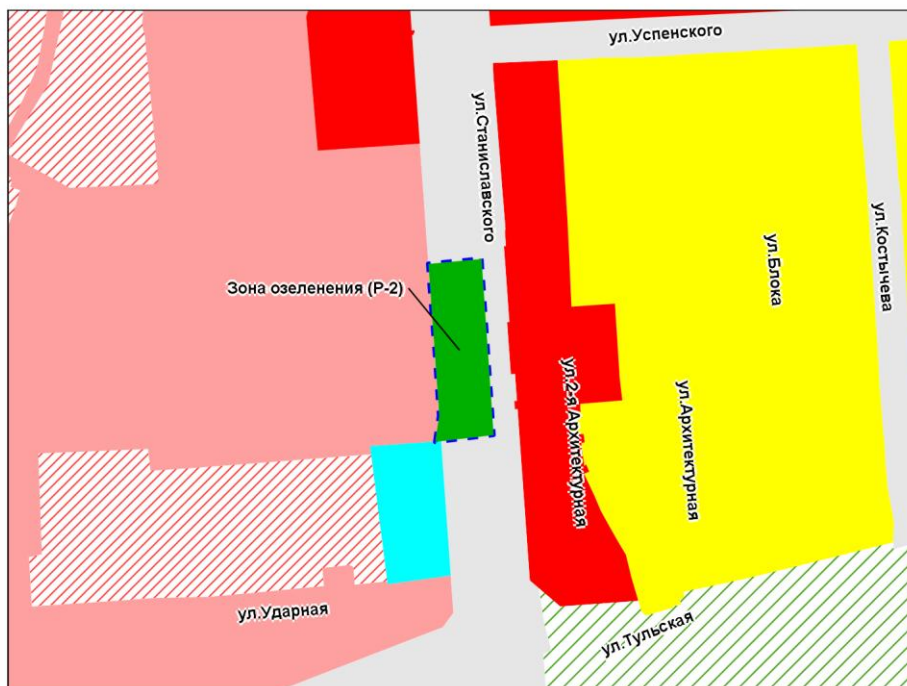

Приложение 31
к решению Совета депутатов
города Новосибирска
от _____ № _____

Фрагмент карты градостроительного зонирования территории города Новосибирска

Масштаб 1 : 5 000