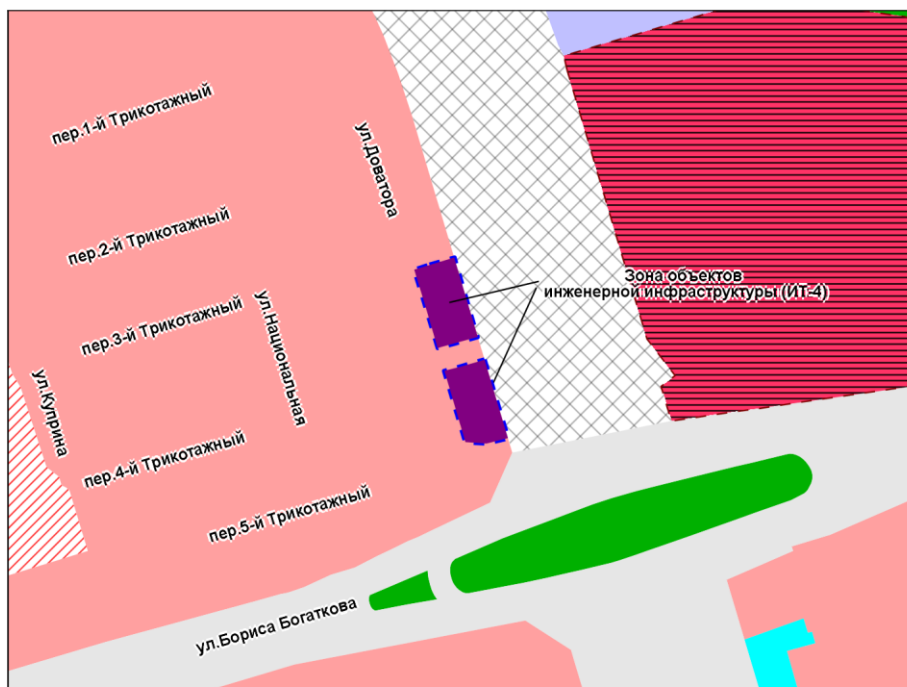

Приложение 100
к решению Совета депутатов
города Новосибирска
от _____ № _____

Фрагмент карты градостроительного зонирования территории города Новосибирска

Масштаб 1 : 5 000