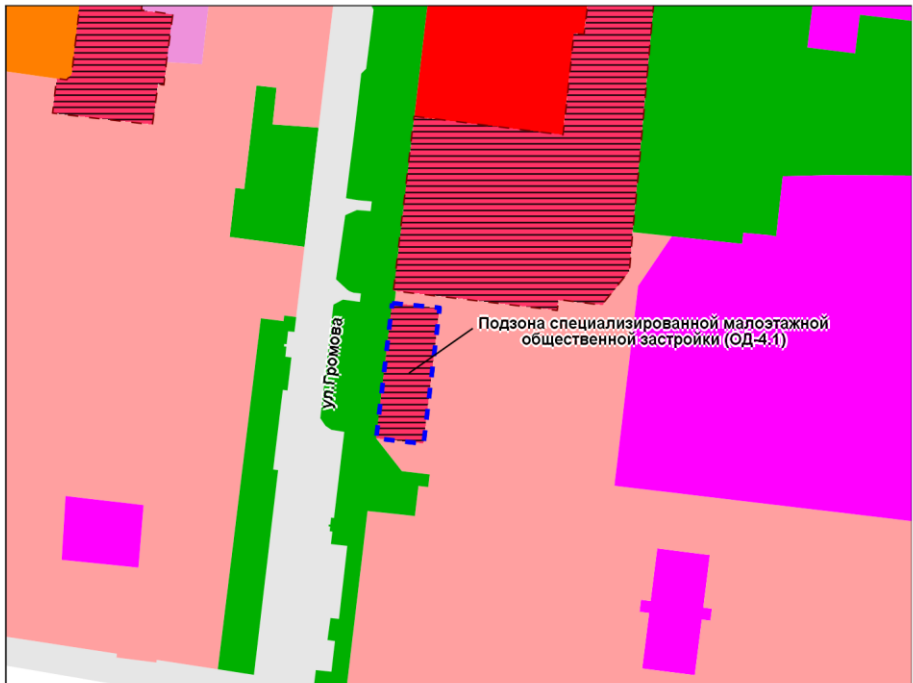

Приложение 78
к решению Совета депутатов
города Новосибирска
от _____ № _____

Фрагмент карты градостроительного зонирования территории города Новосибирска

Масштаб 1 : 5 000