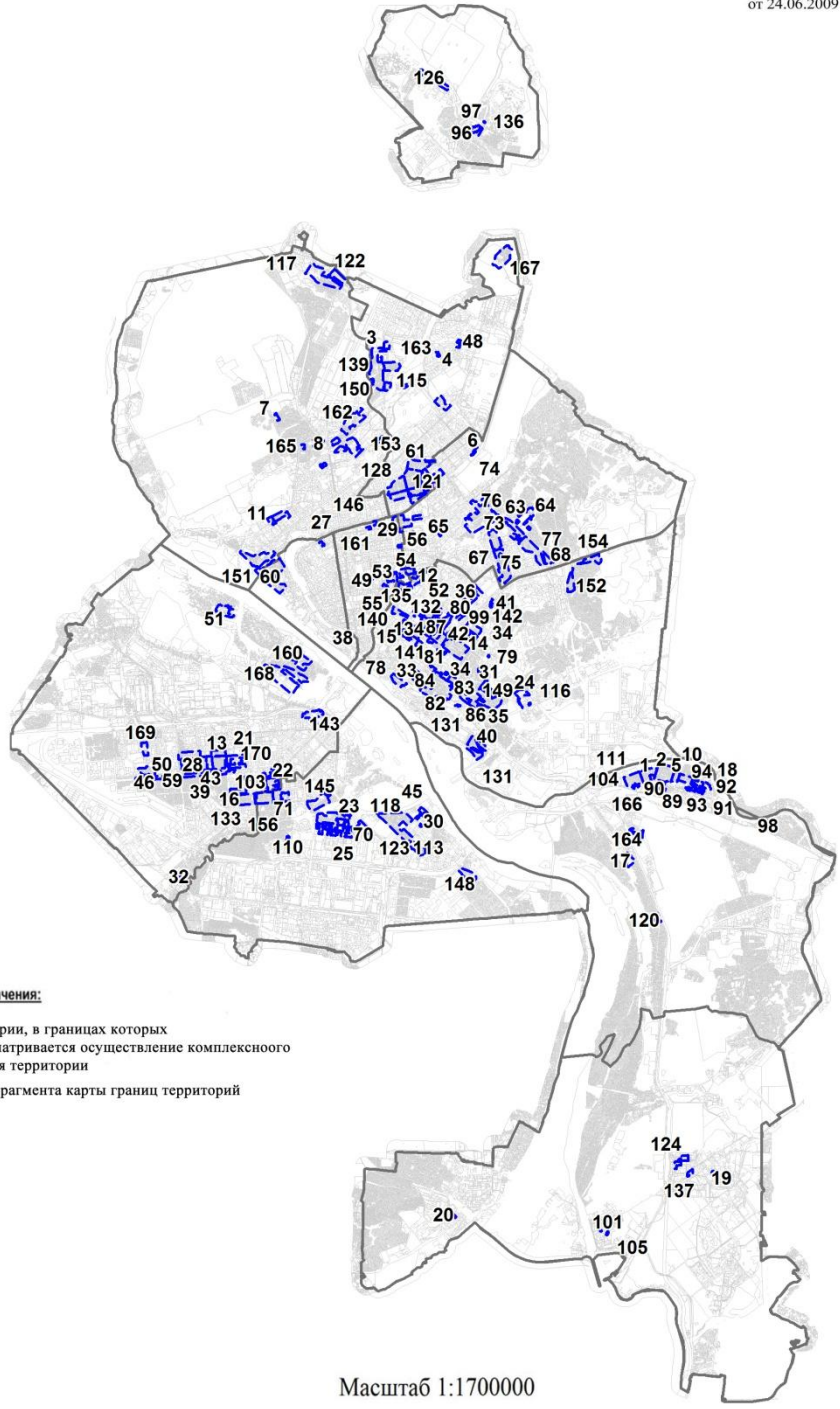

Карта границ территорий, предусматривающих осуществление комплексного развития территории

Приложение 8
к решению Совета депутатов
города Новосибирска
от 24.06.2009 № 1288

Масштаб 1:1700000