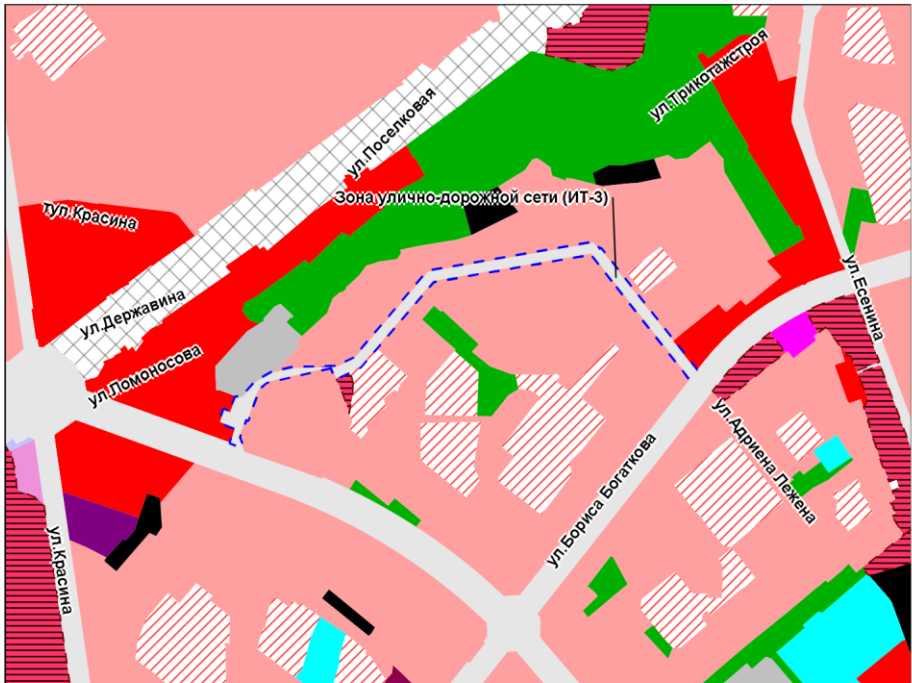

Приложение 91
к решению Совета депутатов
города Новосибирска
от _____ № _____

Фрагмент карты градостроительного зонирования территории города Новосибирска

Масштаб 1 : 15 000