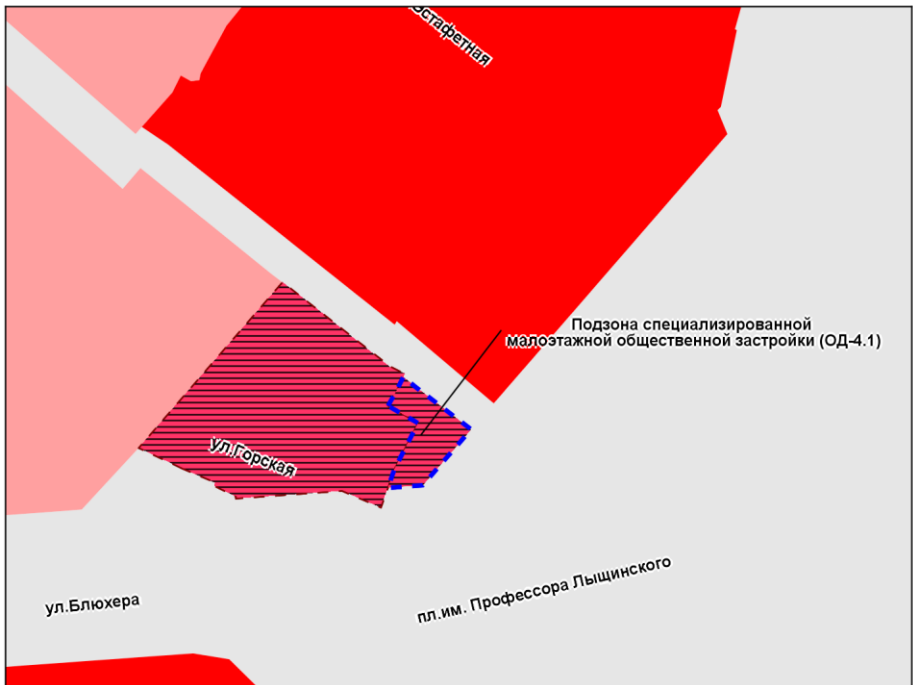

Приложение 154
к решению Совета депутатов
города Новосибирска
от _____ № _____

Фрагмент карты градостроительного зонирования территории города Новосибирска

Масштаб 1 : 3 000