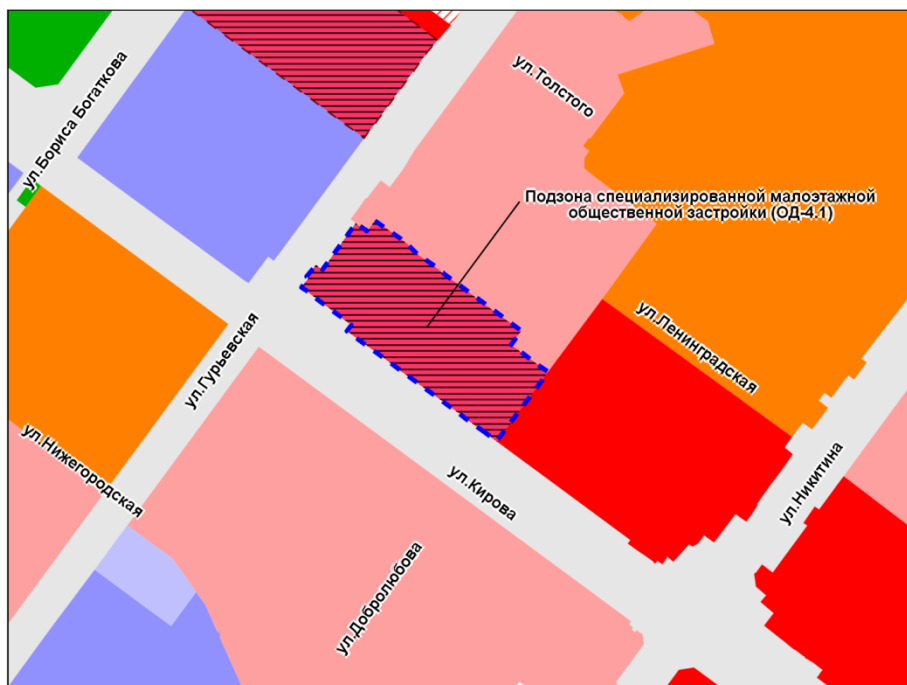

Приложение 171
к решению Совета депутатов
города Новосибирска
от _____ № _____

Фрагмент карты градостроительного зонирования территории города Новосибирска

Масштаб 1 : 7 000