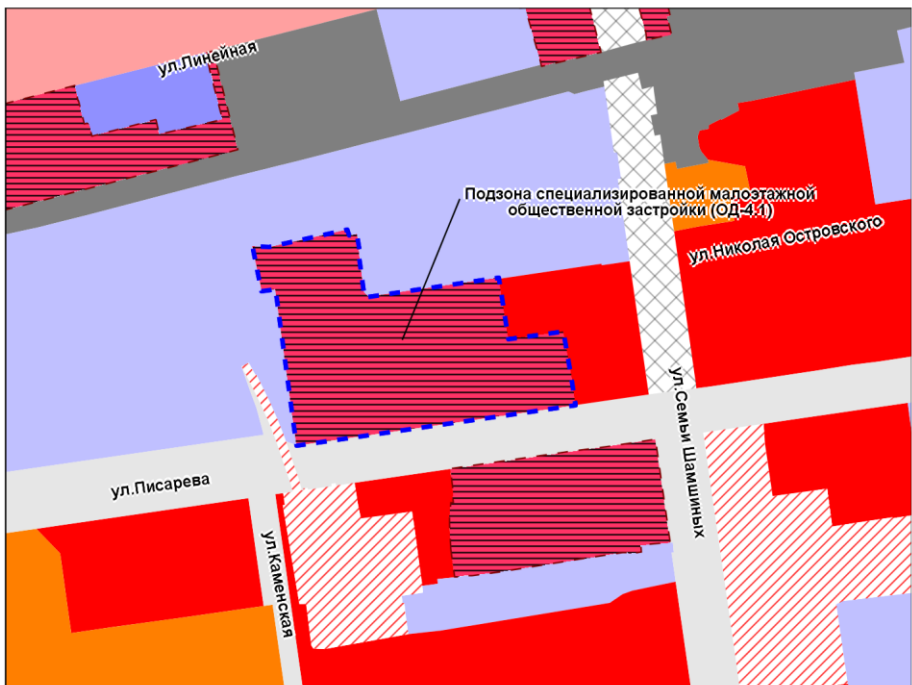

Приложение 55
к решению Совета депутатов
города Новосибирска
от _____ № _____

Фрагмент карты градостроительного зонирования территории города Новосибирска

Масштаб 1 : 5 000