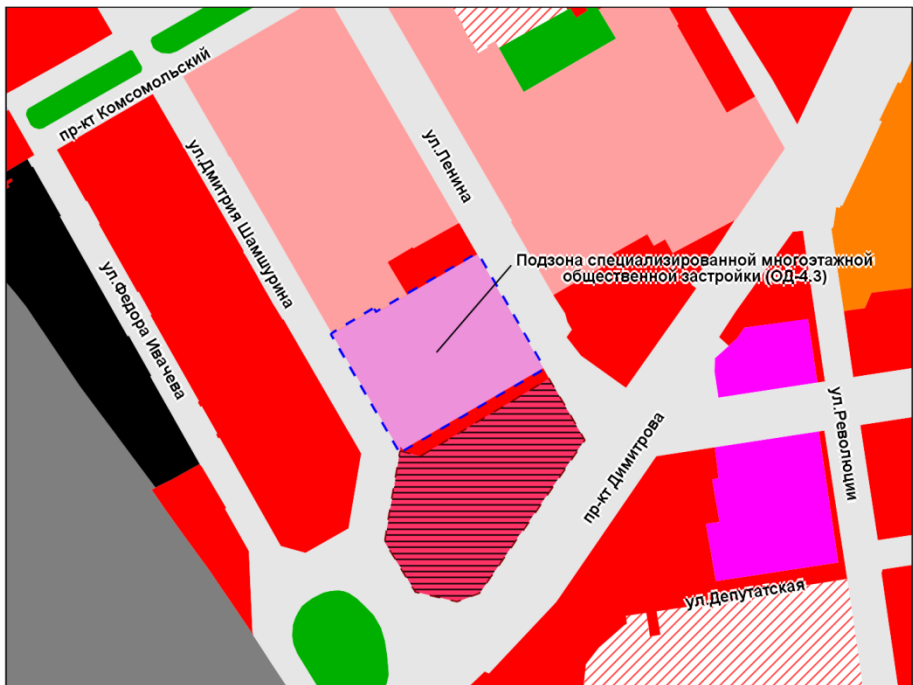

Приложение 115
к решению Совета депутатов
города Новосибирска
от _____ № _____

Фрагмент карты градостроительного зонирования территории города Новосибирска

Масштаб 1 : 5 000