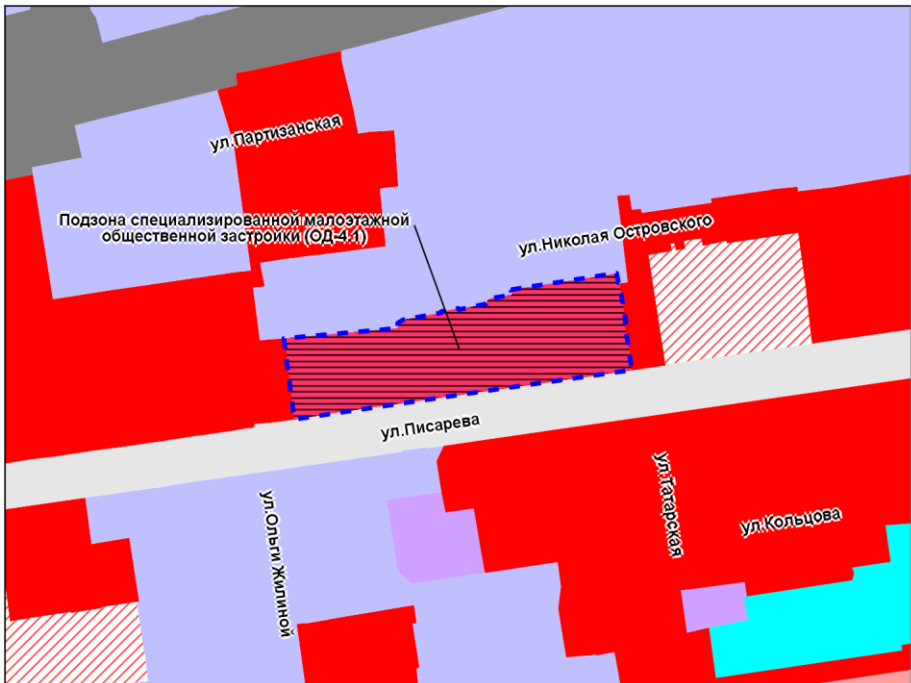

Приложение 47
к решению Совета депутатов
города Новосибирска
от _____ № _____

Фрагмент карты градостроительного зонирования территории города Новосибирска

Масштаб 1 : 5 000