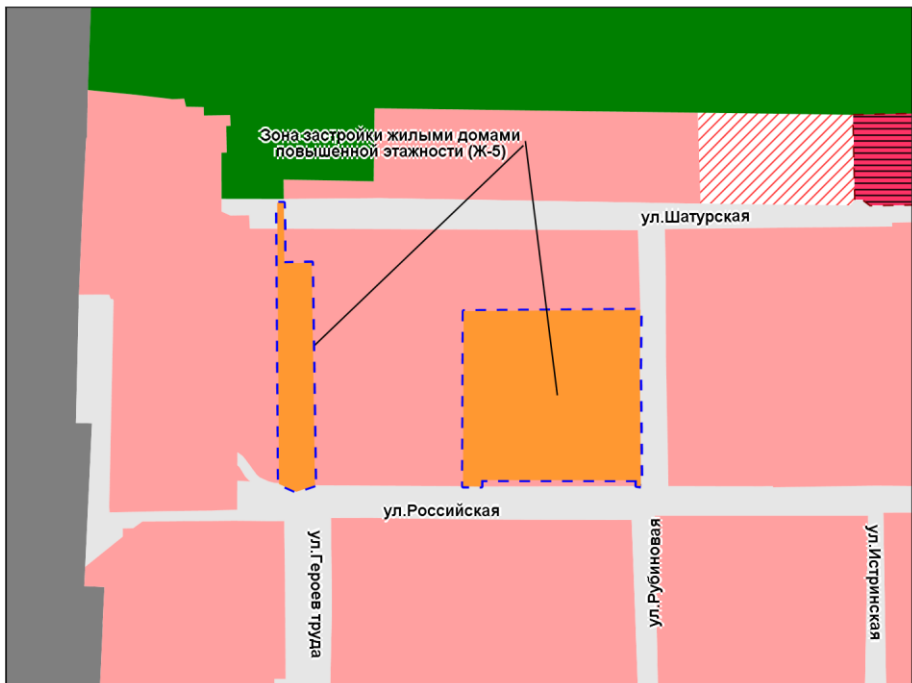

Приложение 162
к решению Совета депутатов
города Новосибирска
от _____ № _____

Фрагмент карты градостроительного зонирования территории города Новосибирска

Масштаб 1 : 5 000