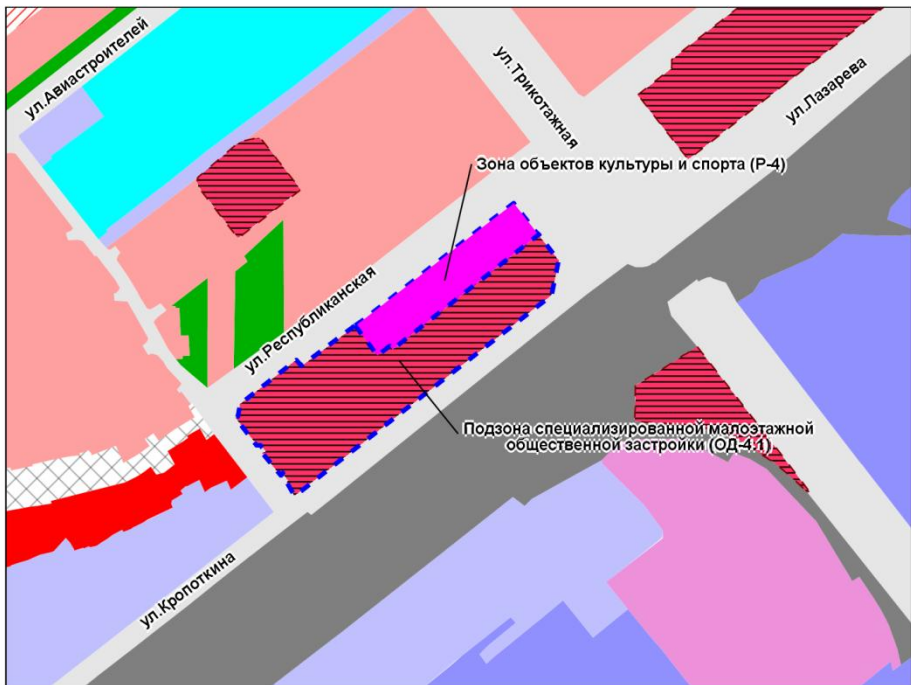

Приложение 178
к решению Совета депутатов
города Новосибирска
от _____ № _____

Фрагмент карты градостроительного зонирования территории города Новосибирска

Масштаб 1 : 7 000