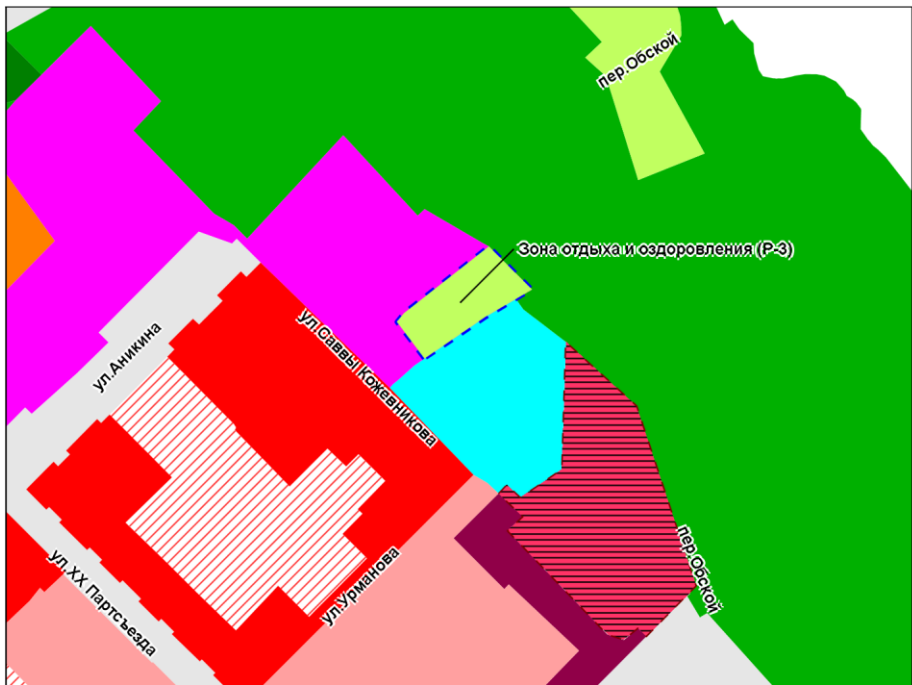

Приложение 133
к решению Совета депутатов
города Новосибирска
от _____ № _____

Фрагмент карты градостроительного зонирования территории города Новосибирска

Масштаб 1 : 5 000