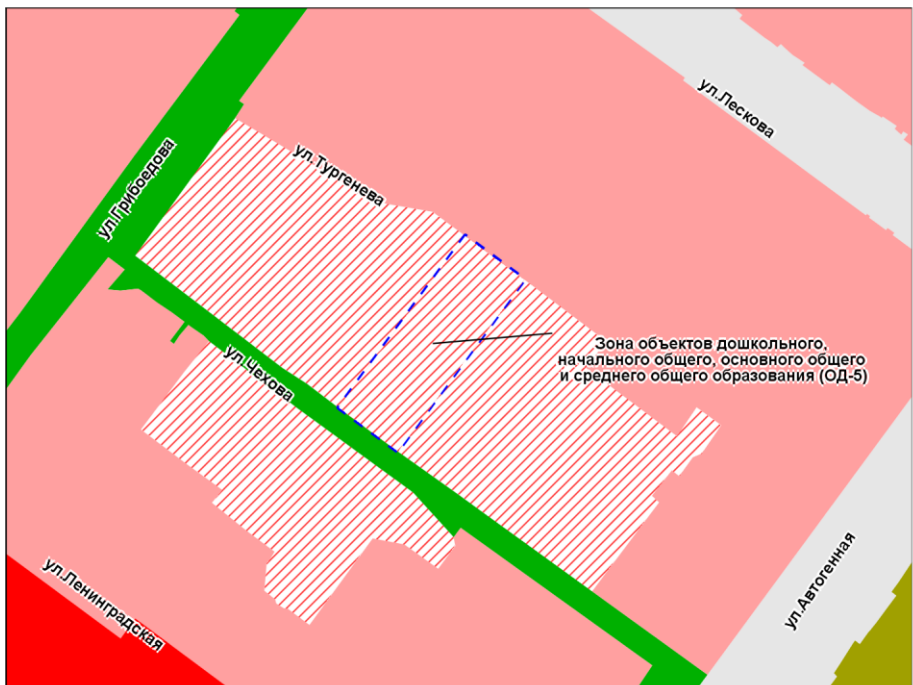

Приложение 34
к решению Совета депутатов
города Новосибирска
от _____ № _____

Фрагмент карты градостроительного зонирования территории города Новосибирска

Масштаб 1 : 5 000