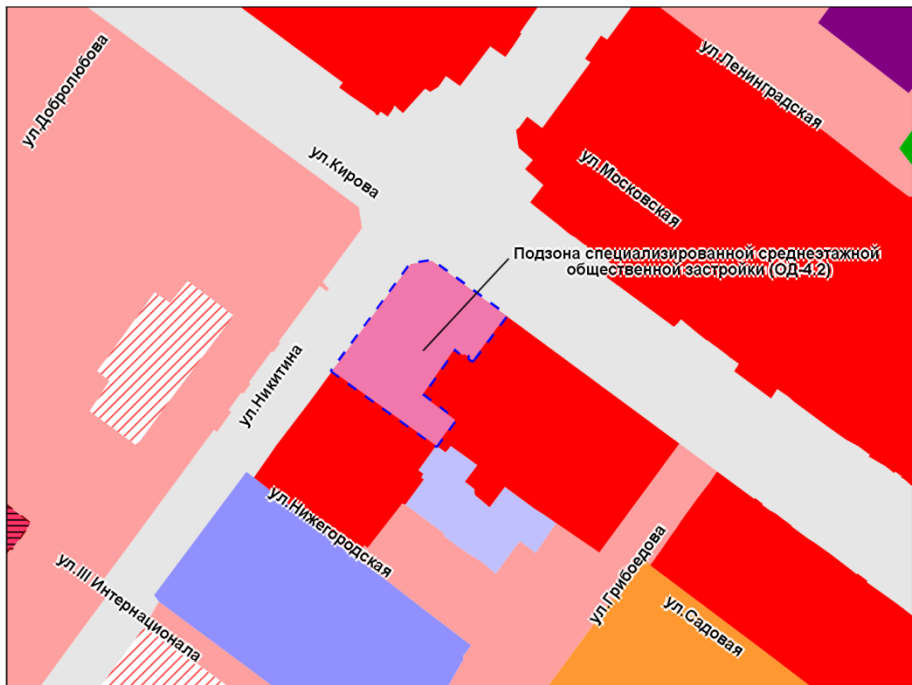

Приложение 36
к решению Совета депутатов
города Новосибирска
от _____ № _____

Фрагмент карты градостроительного зонирования территории города Новосибирска

Масштаб 1 : 5 000