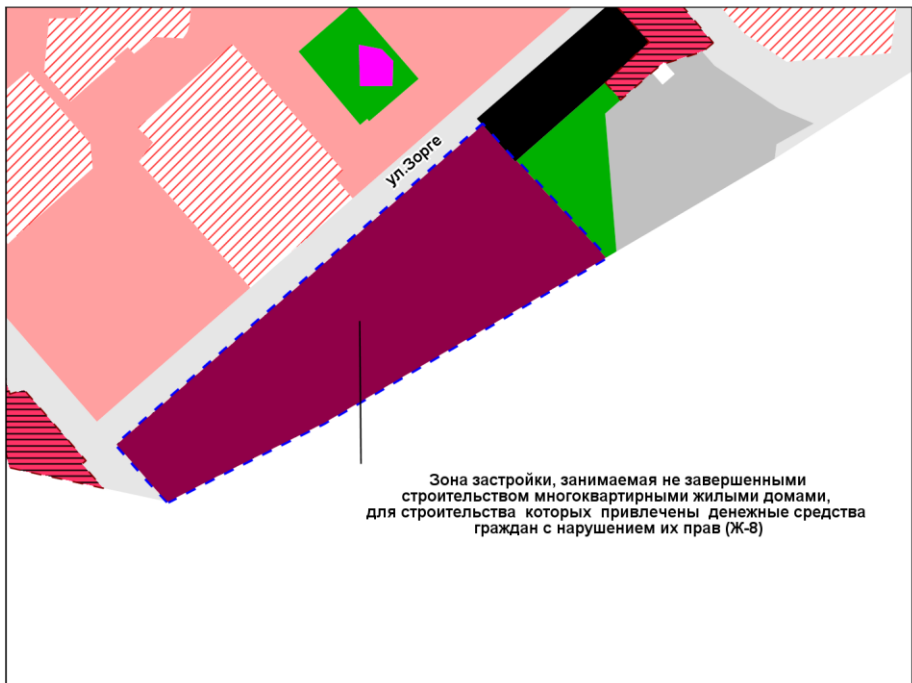

Приложение 190
к решению Совета депутатов
города Новосибирска
от _____ № _____

Фрагмент карты градостроительного зонирования территории города Новосибирска

Масштаб 1 : 7 000