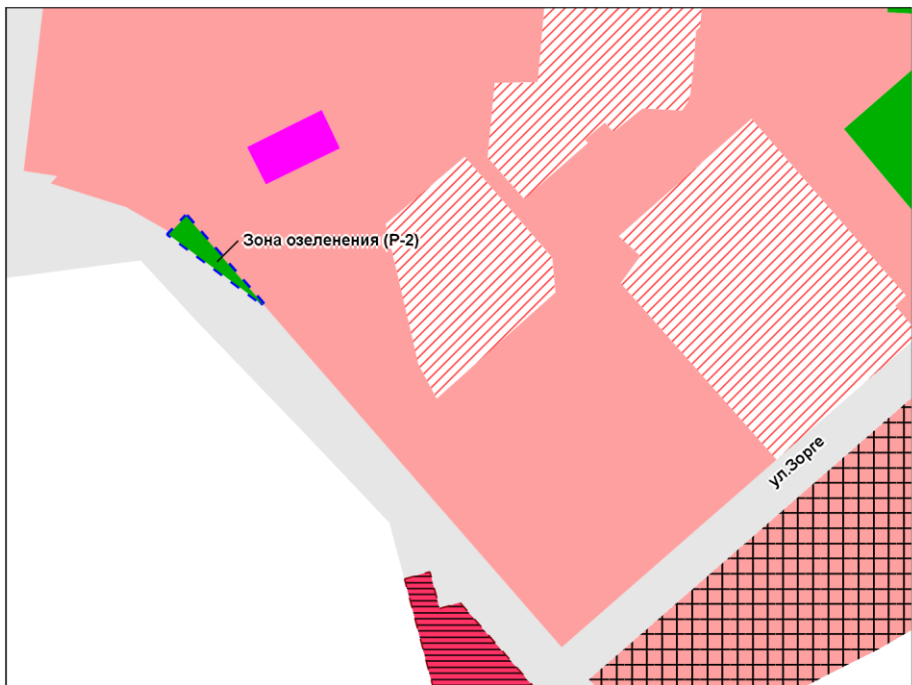

Приложение 70
к решению Совета депутатов
города Новосибирска
от _____ № _____

Фрагмент карты градостроительного зонирования территории города Новосибирска

Масштаб 1 : 5 000