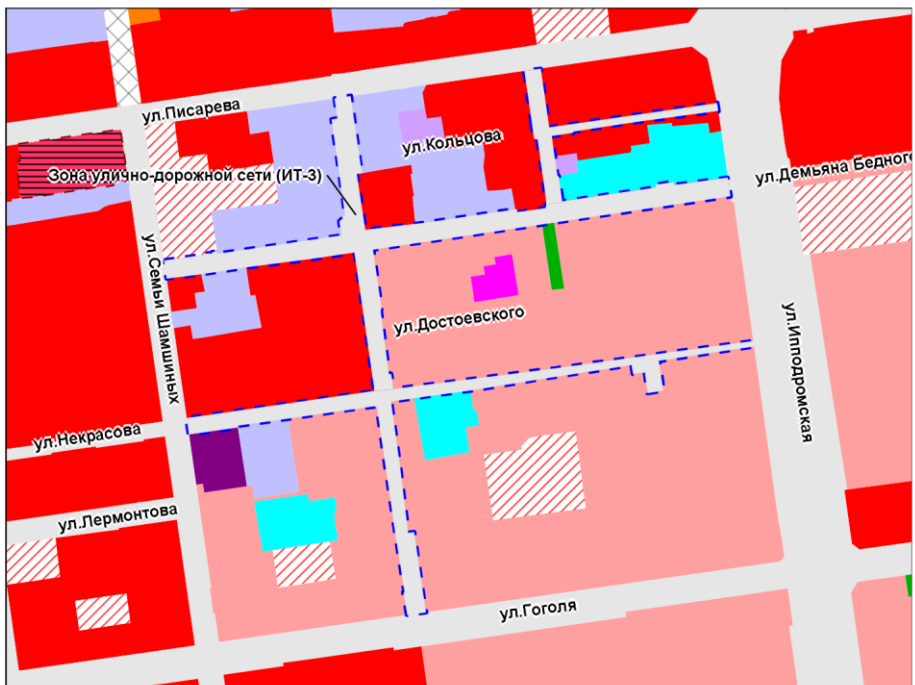

Приложение 39
к решению Совета депутатов
города Новосибирска
от _____ № _____

Фрагмент карты градостроительного зонирования территории города Новосибирска

Масштаб 1 : 10 000