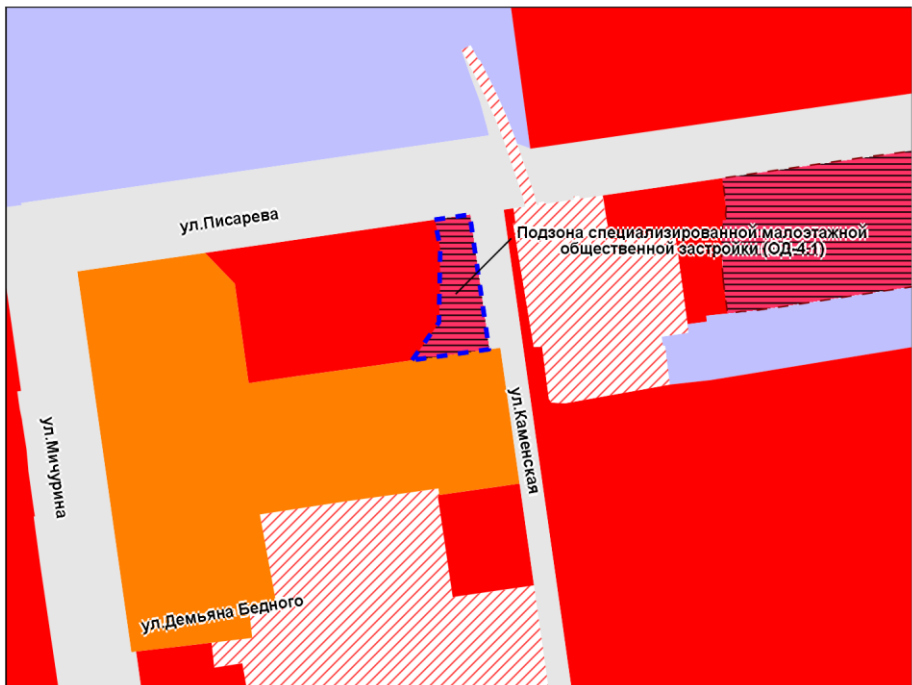

Приложение 45
к решению Совета депутатов
города Новосибирска
от _____ № _____

Фрагмент карты градостроительного зонирования территории города Новосибирска

Масштаб 1 : 4 000