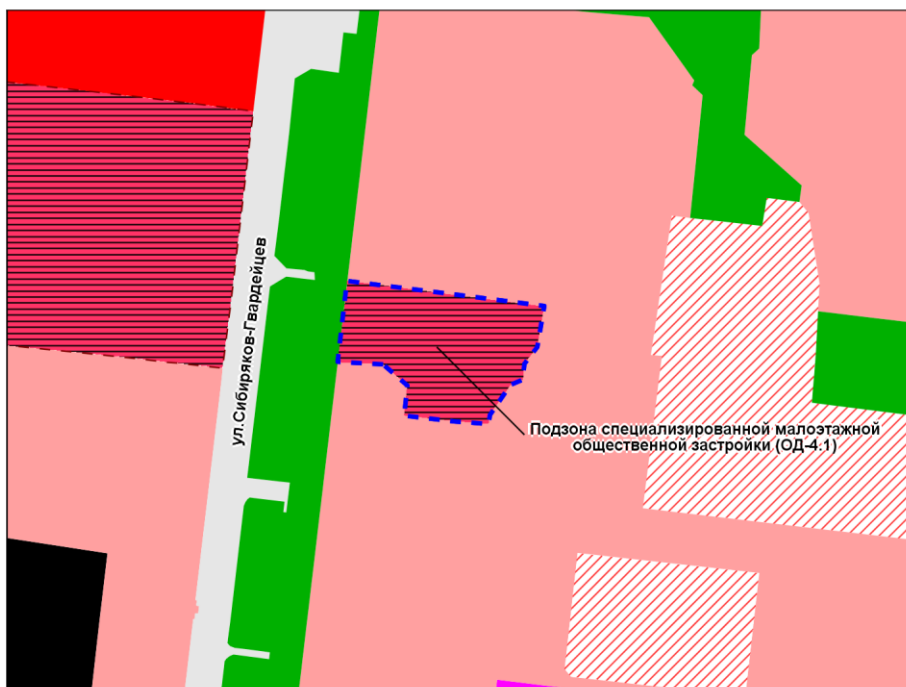

Приложение 82
к решению Совета депутатов
города Новосибирска
от _____ № _____

Фрагмент карты градостроительного зонирования территории города Новосибирска

Масштаб 1 : 5 000