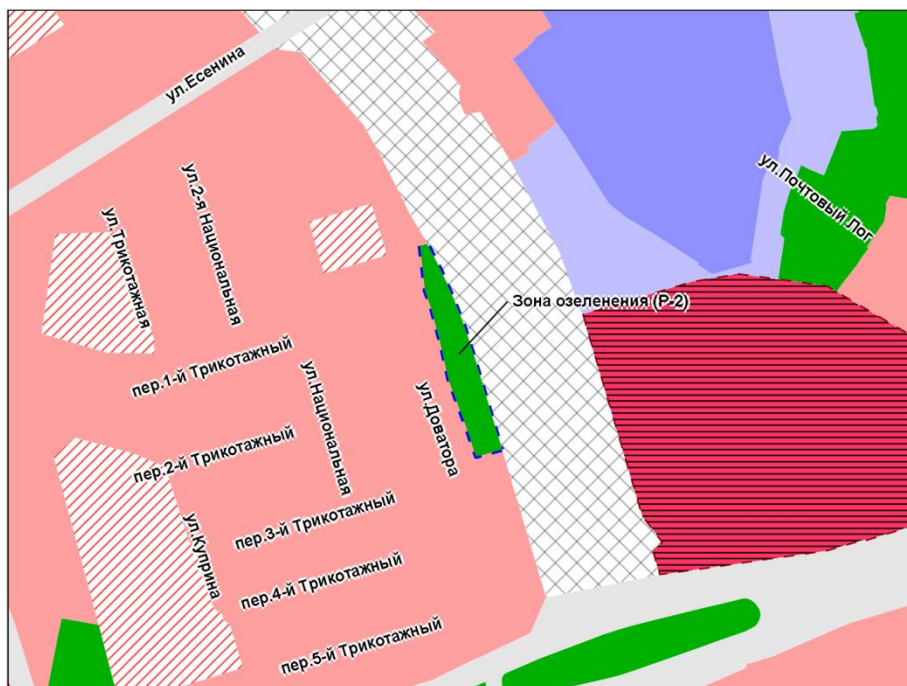

Приложение 101
к решению Совета депутатов
города Новосибирска
от _____ № _____

Фрагмент карты градостроительного зонирования территории города Новосибирска

Масштаб 1 : 7 000