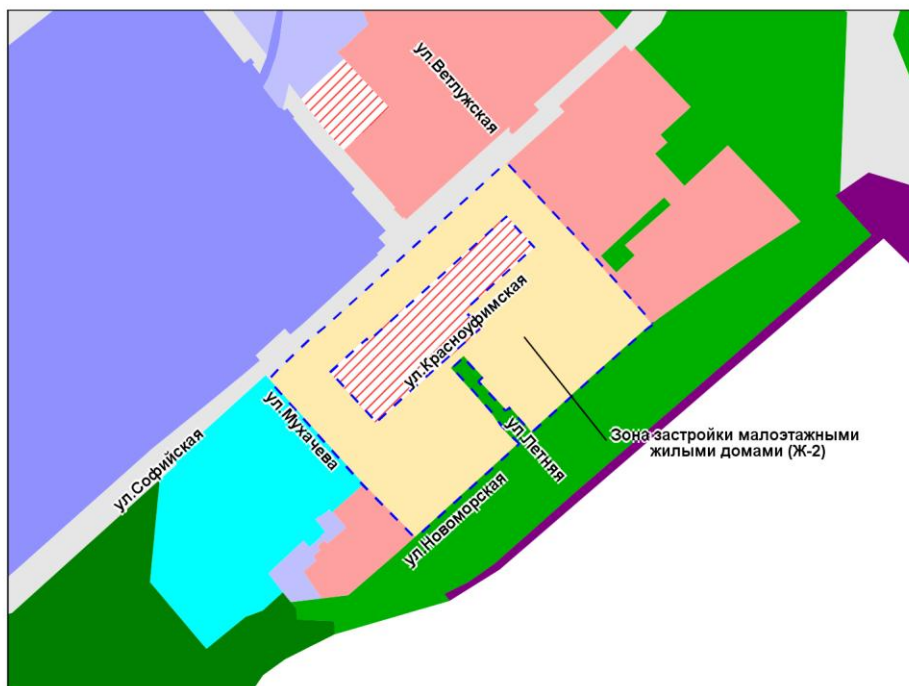

Приложение 145
к решению Совета депутатов
города Новосибирска
от _____ № _____

Фрагмент карты градостроительного зонирования территории города Новосибирска

Масштаб 1 : 10 000