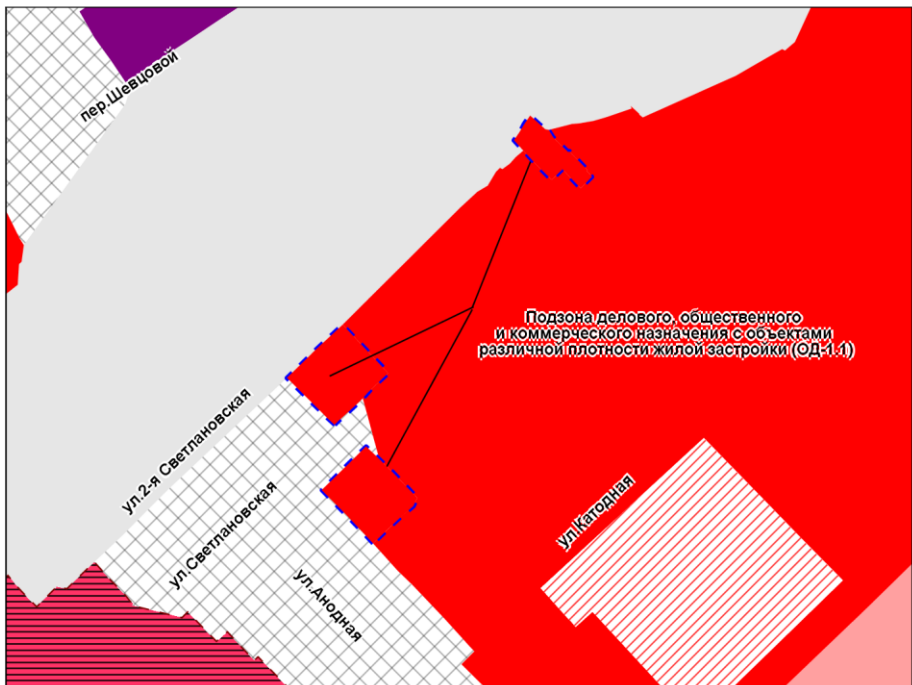

Приложение 187
к решению Совета депутатов
города Новосибирска
от _____ № _____

Фрагмент карты градостроительного зонирования территории города Новосибирска

Масштаб 1 : 4 000