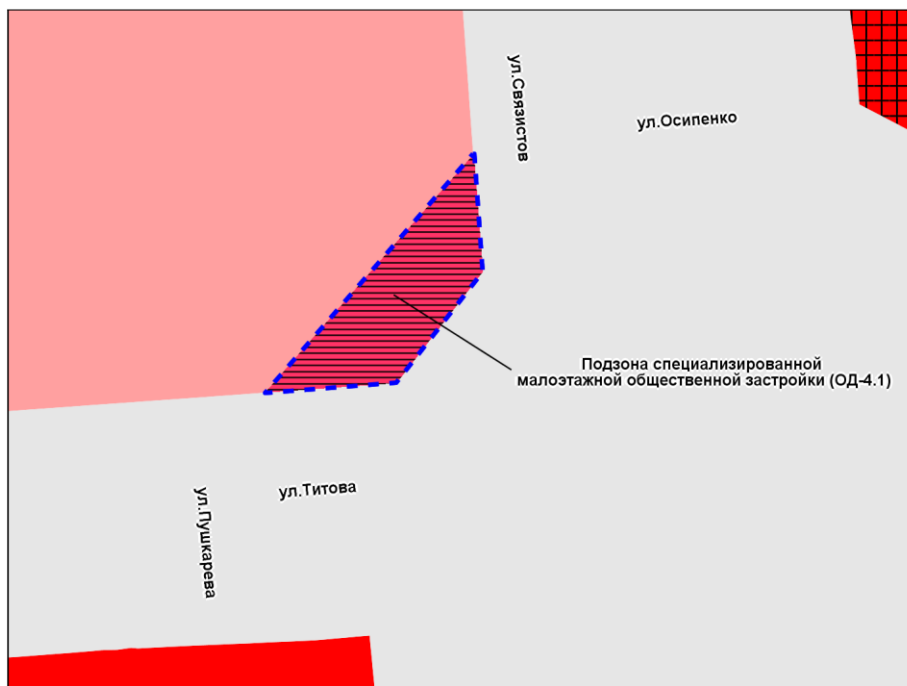

Приложение 130
к решению Совета депутатов
города Новосибирска
от _____ № _____

Фрагмент карты градостроительного зонирования территории города Новосибирска

Масштаб 1 : 2 000