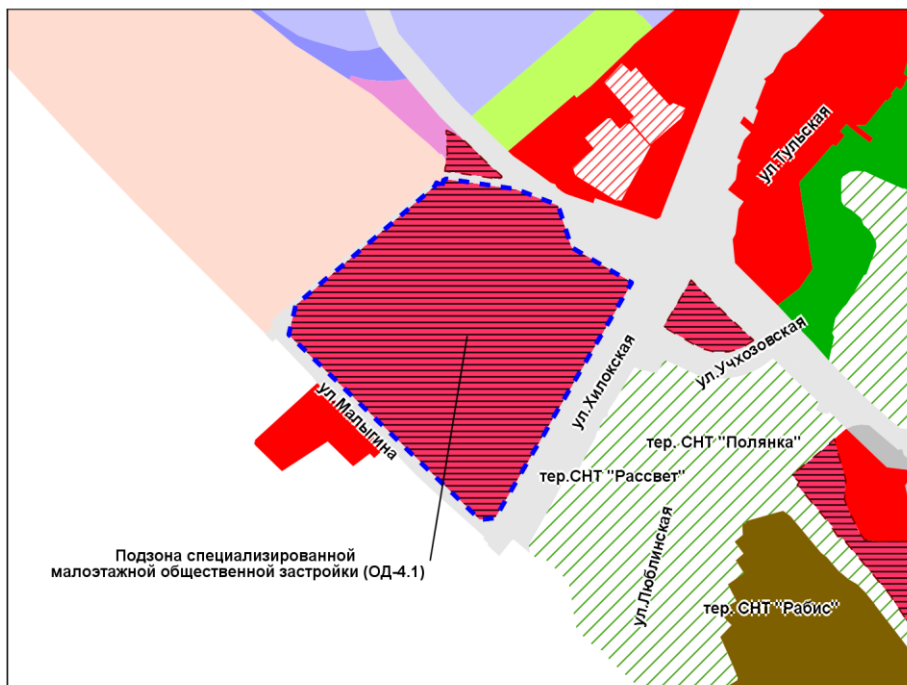

Приложение 28
к решению Совета депутатов
города Новосибирска
от _____ № _____

Фрагмент карты градостроительного зонирования территории города Новосибирска

Масштаб 1 : 15 000