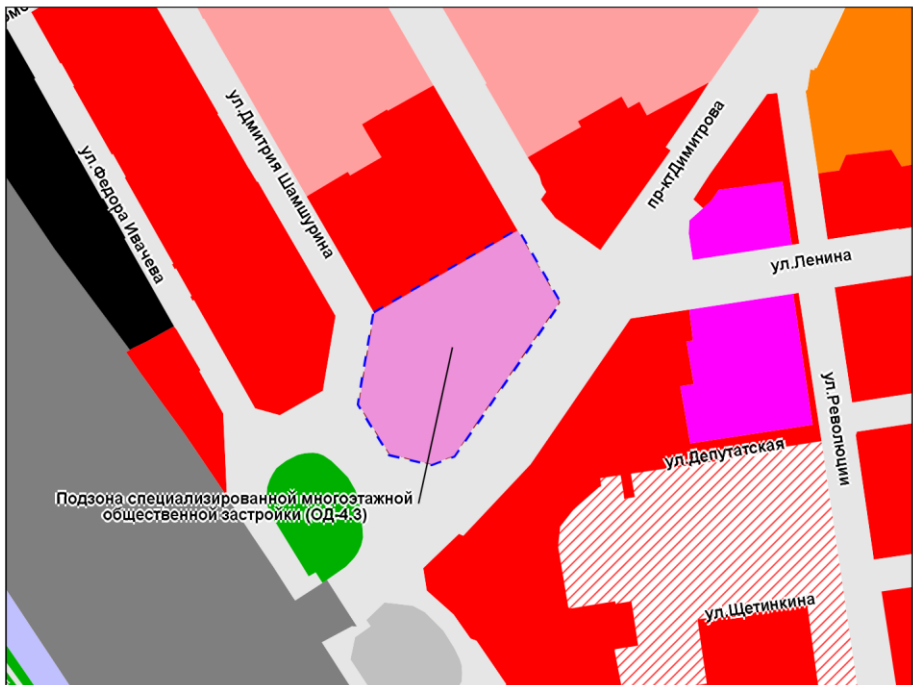

Приложение 113
к решению Совета депутатов
города Новосибирска
от _____ № _____

Фрагмент карты градостроительного зонирования территории города Новосибирска

Масштаб 1 : 5 000