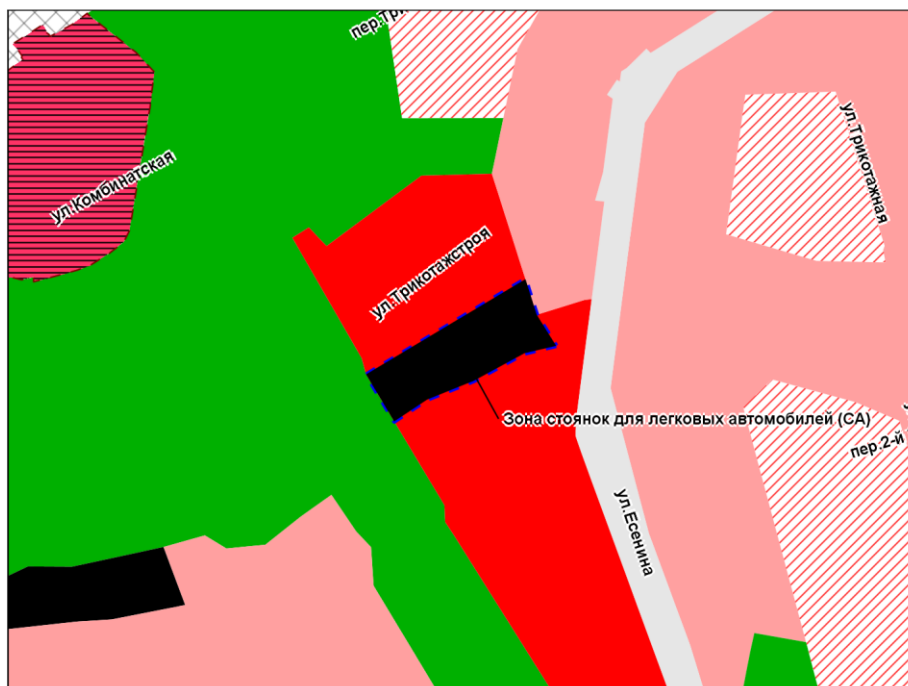

Приложение 88
к решению Совета депутатов
города Новосибирска
от _____ № _____

Фрагмент карты градостроительного зонирования территории города Новосибирска

Масштаб 1 : 5 000