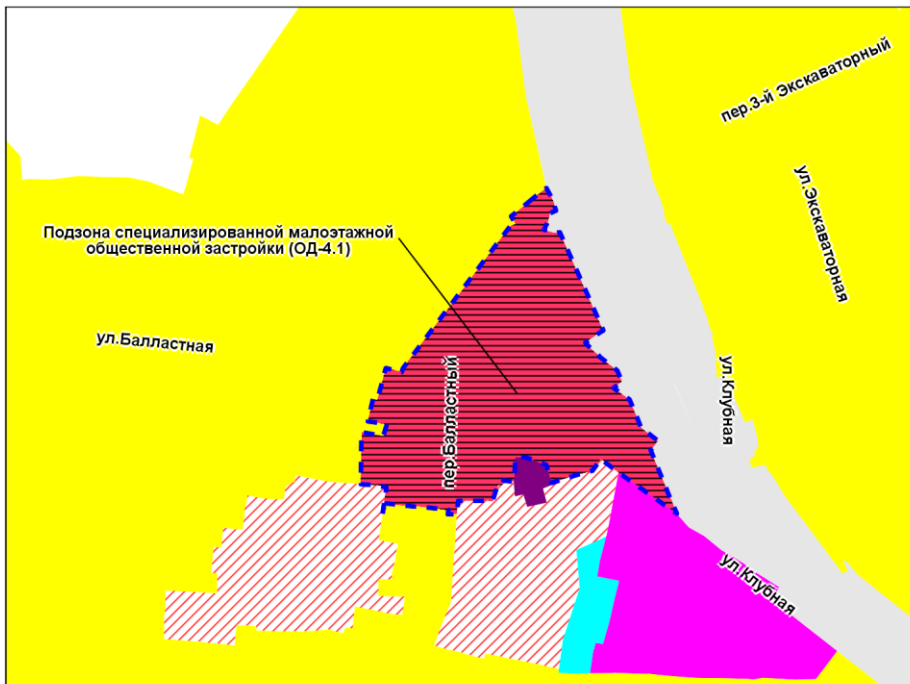

Приложение 161
к решению Совета депутатов
города Новосибирска
от _____ № _____

Фрагмент карты градостроительного зонирования территории города Новосибирска

Масштаб 1 : 7 000