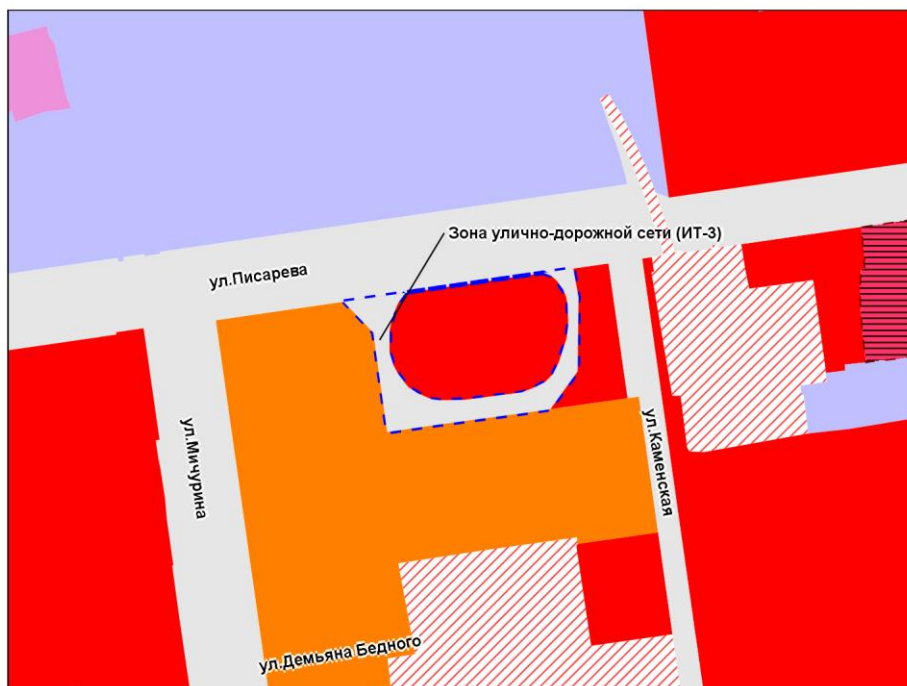

Приложение 46
к решению Совета депутатов
города Новосибирска
от _____ № _____

Фрагмент карты градостроительного зонирования территории города Новосибирска

Масштаб 1 : 4 000