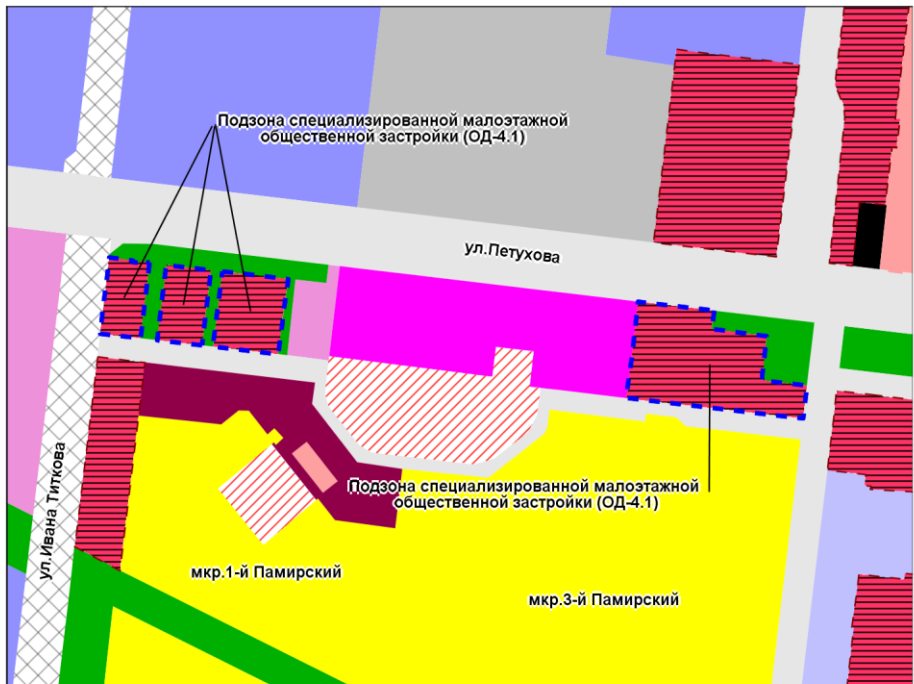

Приложение 172
к решению Совета депутатов
города Новосибирска
от _____ № _____

Фрагмент карты градостроительного зонирования территории города Новосибирска

Масштаб 1 : 10 000