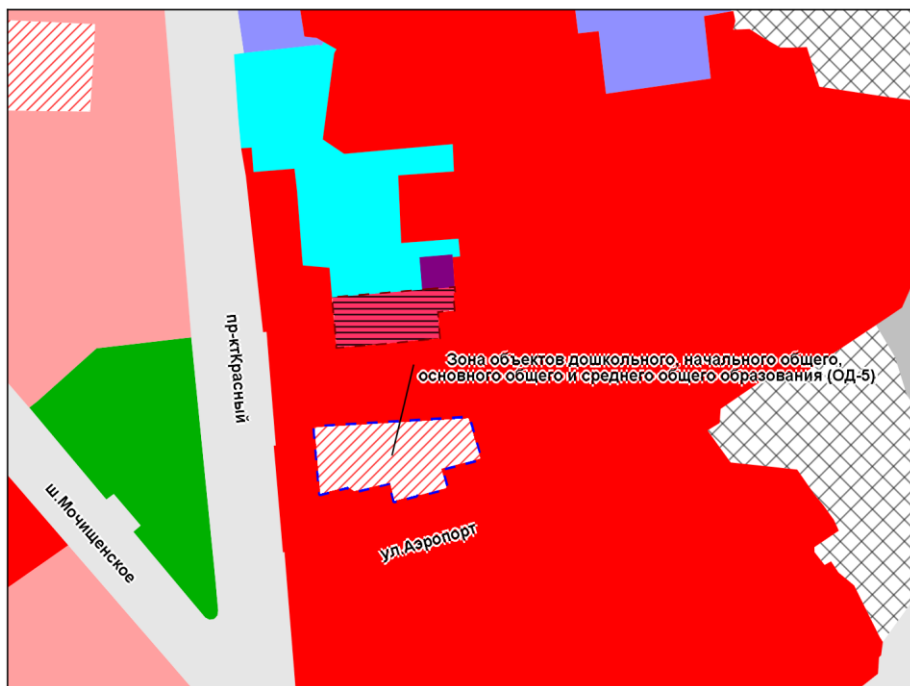

Приложение 150
к решению Совета депутатов
города Новосибирска
от _____ № _____

Фрагмент карты градостроительного зонирования территории города Новосибирска

Масштаб 1 : 5 000