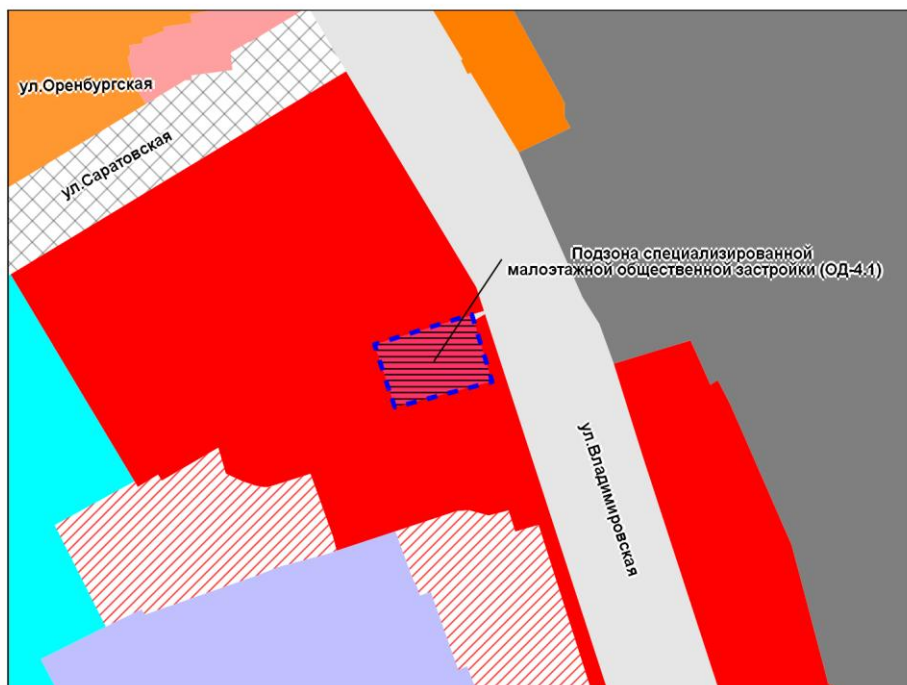

Приложение 58
к решению Совета депутатов
города Новосибирска
от _____ № _____

Фрагмент карты градостроительного зонирования территории города Новосибирска

Масштаб 1 : 3 000